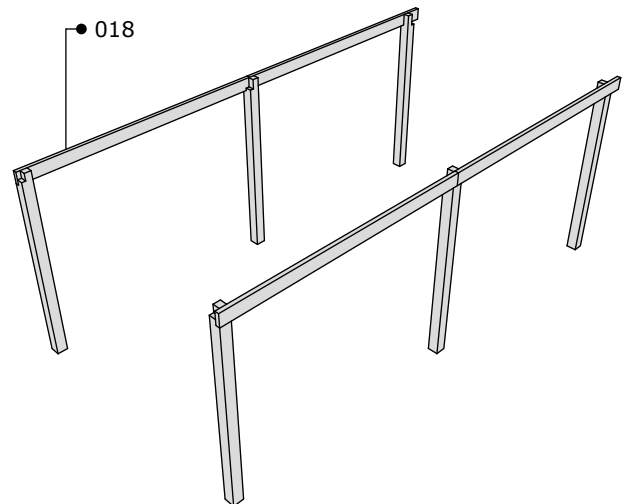

optie zijwand / option : paroi latéral

pos.	omschrijving / description	aantal / nombre	dikte / épaisseur	breedte / largeur	lengte / longueur
090		1	46 mm	1060 mm	2818 mm
091		1	46 mm	1060 mm	2984 mm
093		1	46 mm	1060 mm	2818 mm
094		1	46 mm	1060 mm	2984 mm
096		2	9 mm	46 mm	2110 mm
097		1	46 mm	46 mm	2110 mm
101	schroef	29	6x100 mm		
103	schroef	10	5X40 mm		

optie voor-achter wand / option : paroi finition

pos.	omschrijving / description	aantal / nombre	dikte / épaisseur	breedte / largeur	lengte / longueur
092		1	46 mm	1060 mm	3040 mm
095		1	46 mm	1060 mm	3040 mm
096		2	9 mm	46 mm	2110 mm
097		1	46 mm	46 mm	2110 mm
101	schroef / vis	17	6x100 mm		
103	schroef / vis	10	5X40 mm		

optie onderdak / option : sous-toiture en bois

pos.	omschrijving / description	aantal / nombre	dikte / épaisseur	breedte / largeur	lengte / longueur
029		29	16 mm	116 mm	2945 mm
030		29	16 mm	116 mm	2857 mm
103	schroef / vis	240	5X40 mm		

1

2

101 x 16

3

103 x 64

082

4

024