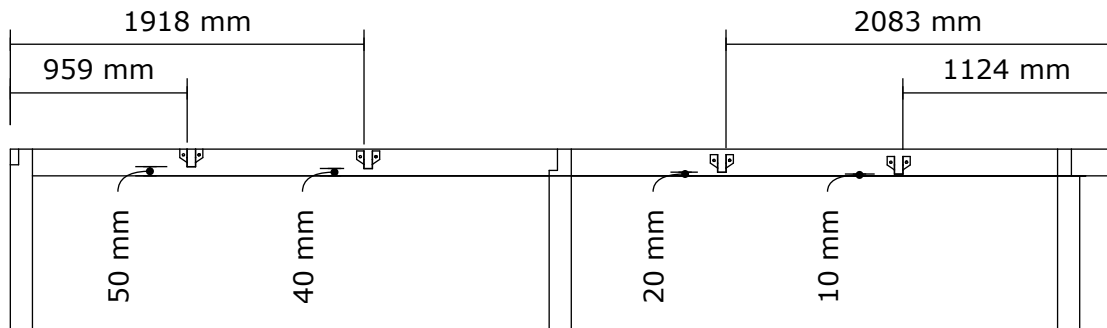

optie zijwand / option : paroi latéral

pos.	omschrijving / description	aantal / nombre	dikte / épaisseur	breedte / largeur	lengte / longueur
090		1	46 mm	1060 mm	2818 mm
091		1	46 mm	1060 mm	2984 mm
093		1	46 mm	1060 mm	2818 mm
094		1	46 mm	1060 mm	2984 mm
096		2	9 mm	46 mm	2110 mm
097		1	46 mm	46 mm	2110 mm
101	schroef	29	6x100 mm		
103	schroef	10	5X40 mm		

optie onderdak / option : sous-toiture en bois

pos.	omschrijving / description	aantal / nombre	dikte / épaisseur	breedte / largeur	lengte / longueur
029		29	16 mm	116 mm	2945 mm
030		29	16 mm	116 mm	2857 mm
103	schroef / vis	240	5X40 mm		

1

2

101 x 16

3

103 x 64

082

4

024

● 090

106 mm

1060 mm

wand / parroi 090 093

2984 mm

1469 mm

1469 mm

wand / parroi 091 094