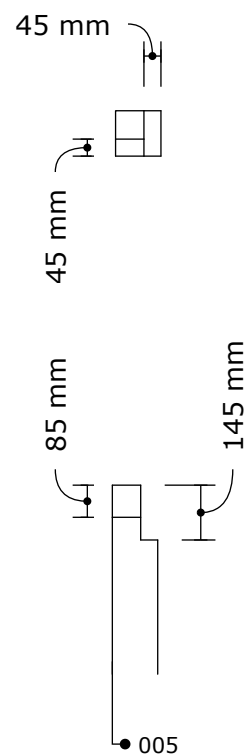

Montage handleiding
Notice de montage
ref . Opera - 793068

Stuklijst / liste des pièces

pos.	omschrijving / description	aantal / nombre	dikte / épaisseur	breedte / largeur	lengte / longueur
001		2	120 mm	120 mm	2265 mm
002		1	120 mm	120 mm	2265 mm
003		1	120 mm	120 mm	2265 mm
004		1	120 mm	120 mm	2265 mm
005		1	120 mm	120 mm	2265 mm
018		4	45 mm	145 mm	2982 mm
024		7	45 mm	145 mm	2950 mm
040		14	45 mm	70 mm	504 mm
060		2	46 mm	308 mm	3133 mm
064		4	46 mm	308 mm	3013 mm
070		6	31 mm	1068 mm	3000 mm
080		1	50 mm	165 mm	298 mm
082		8	125 mm	77 mm	96 mm
101	schroef / vis	60	6x100 mm		
102	schroef / vis	55	5x80 mm		
103	schroef / vis	110	5X40 mm		
104	schroef / vis	100	6,5x75 mm		
105	afdekkap / capuchon	100			

104 x 100
105 x 100

9 **Optioneel wanden / parrois en bois : option !**

 101 x 6 pp
 103 x 5 pp

bottom view

bottom view

details onderdelen / détail des pièces

details wanden / détail des parois

wand/ parroi
090 091 092

● 090

106 mm

1060 mm

wand / parroi 090 093

2984 mm

1469 mm

1469 mm

wand / parroi 091 094

3040 mm

1498 mm

1498 mm

wand / parroi 092 095

94 mm

1050 mm

● 093

wand 093 094 095