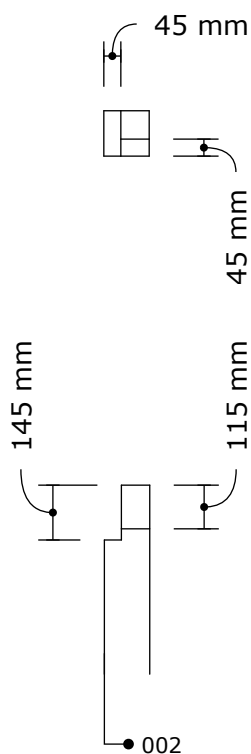

Montage handleiding
Notice de montage
ref . Opera - 793068

Stuklijst / liste des pièces

pos.	omschrijving / description	aantal / nombre	dikte / épaisseur	breedte / largeur	lengte / longueur
001		2	120 mm	120 mm	2265 mm
002		1	120 mm	120 mm	2265 mm
003		1	120 mm	120 mm	2265 mm
004		1	120 mm	120 mm	2265 mm
005		1	120 mm	120 mm	2265 mm
018		4	45 mm	145 mm	2982 mm
024		7	45 mm	145 mm	2950 mm
040		14	45 mm	70 mm	504 mm
060		2	46 mm	308 mm	3133 mm
064		4	46 mm	308 mm	3013 mm
070		6	31 mm	1068 mm	3000 mm
080		1	50 mm	165 mm	298 mm
082		8	125 mm	77 mm	96 mm
101	schroef / vis	60	6x100 mm		
102	schroef / vis	55	5x80 mm		
103	schroef / vis	110	5X40 mm		
104	schroef / vis	100	6,5x75 mm		
105	afdekkap / capuchon	100			

104 x 100
105 x 100

9 **Optioneel wanden / parrois en bois : option !**

 101 x 6 pp
 103 x 5 pp

bottom view

bottom view

details onderdelen / détail des pièces

details wanden / détail des parois

wand/ parroi
090 091 092

● 090

106 mm

1060 mm

wand / parroi 090 093

2984 mm

1469 mm

1469 mm

wand / parroi 091 094

3040 mm

1498 mm

1498 mm

wand / parroi 092 095

94 mm

1050 mm

● 093

wand 093 094 095