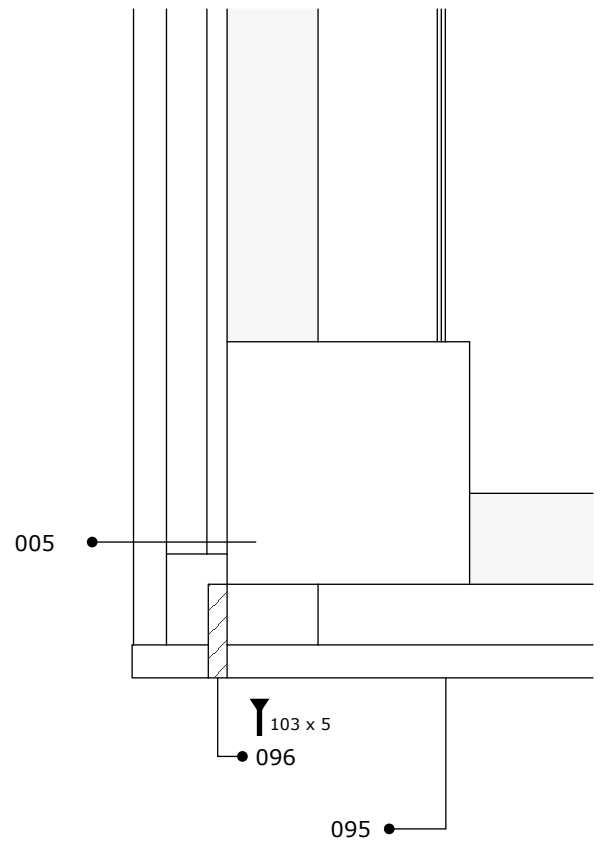

optie onderdak / option : sous-toiture en bois

pos.	omschrijving / description	aantal / nombre	dikte / épaisseur	breedte / largeur	lengte / longueur
029		29	16 mm	116 mm	2945 mm
030		29	16 mm	116 mm	2857 mm
103	schroef / vis	240	5X40 mm		

104 x 100
105 x 100

9 **Optioneel wanden / parrois en bois : option !**

 101 x 6 pp
 103 x 5 pp

bottom view

bottom view

details onderdelen / détail des pièces

details wanden / détail des parois

wand/ parroi
090 091 092

● 090

106 mm

1060 mm

wand / parroi 090 093

2984 mm

1469 mm

1469 mm

wand / parroi 091 094

3040 mm

1498 mm

1498 mm

wand / parroi 092 095

94 mm

1050 mm

● 093

wand 093 094 095