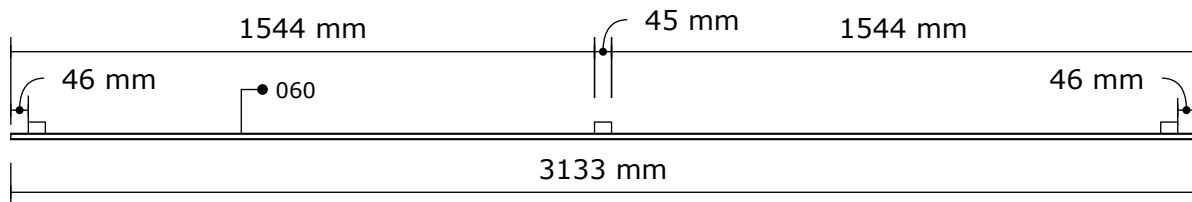

optie onderdak / option : sous-toiture en bois

pos.	omschrijving / description	aantal / nombre	dikte / épaisseur	breedte / largeur	lengte / longueur
029		29	16 mm	116 mm	2945 mm
030		29	16 mm	116 mm	2857 mm
103	schroef / vis	240	5X40 mm		

104 x 100
105 x 100

9 **Optioneel wanden / parrois en bois : option !**

 101 x 6 pp
 103 x 5 pp

bottom view

bottom view

details onderdelen / détail des pièces

details wanden / détail des parois

wand/ parroi
090 091 092

● 090

106 mm

1060 mm

wand / parroi 090 093

2984 mm

1469 mm

1469 mm

wand / parroi 091 094

3040 mm

1498 mm

1498 mm

wand / parroi 092 095

94 mm

1050 mm

● 093

wand 093 094 095