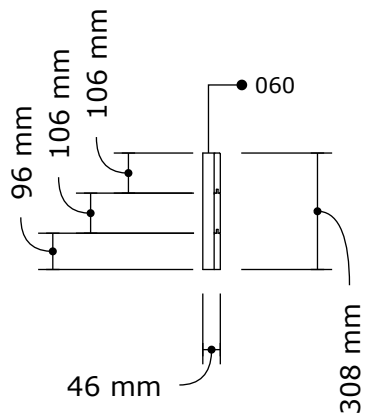

optie onderdak / option : sous-toiture en bois

pos.	omschrijving / description	aantal / nombre	dikte / épaisseur	breedte / largeur	lengte / longueur
029		29	16 mm	116 mm	2945 mm
030		29	16 mm	116 mm	2857 mm
103	schroef / vis	240	5X40 mm		

104 x 100
105 x 100

9 **Optioneel wanden / parrois en bois : option !**

 101 x 6 pp
 103 x 5 pp

bottom view

bottom view

details onderdelen / détail des pièces

details wanden / détail des parois

wand/ parroi
090 091 092

● 090

106 mm

1060 mm

wand / parroi 090 093

2984 mm

1469 mm

1469 mm

wand / parroi 091 094

3040 mm

1498 mm

1498 mm

wand / parroi 092 095

94 mm

1050 mm

● 093

wand 093 094 095