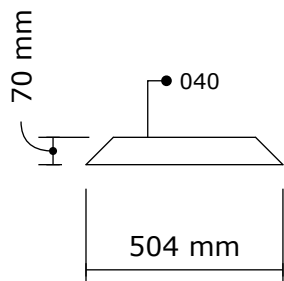

optie onderdak / option : sous-toiture en bois

pos.	omschrijving / description	aantal / nombre	dikte / épaisseur	breedte / largeur	lengte / longueur
029		29	16 mm	116 mm	2945 mm
030		29	16 mm	116 mm	2857 mm
103	schroef / vis	240	5X40 mm		

104 x 100
105 x 100

9 **Optioneel wanden / parrois en bois : option !**

 101 x 6 pp
 103 x 5 pp

bottom view

bottom view

details onderdelen / détail des pièces

details wanden / détail des parois

wand/ parroi
090 091 092

● 090

106 mm

1060 mm

wand / parroi 090 093

2984 mm

1469 mm

1469 mm

wand / parroi 091 094

3040 mm

1498 mm

1498 mm

wand / parroi 092 095

94 mm

1050 mm

● 093

wand 093 094 095