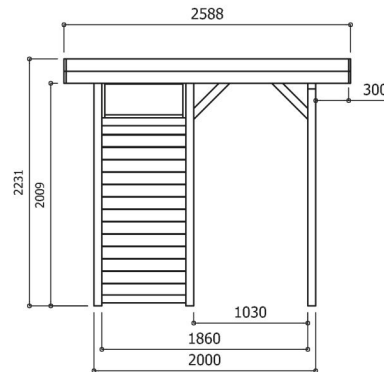

REGENSBURG 3440 x 2588 mm

S710

6.00 m²
S710

EIGENSCHAPPEN - CARACTÉRISTIQUES - FEATURES - EIGENSCHAFTEN

 16 mm 70 x 70 mm 70 x 70 mm	 ± 460 kg	 3740 x 1230 x 345 mm	 ± 9.20 m ²	 75 kg/m ²
 5.32 m ²	 6.00 m ²	 8.90 m ²	 1° 8.50 m ²	