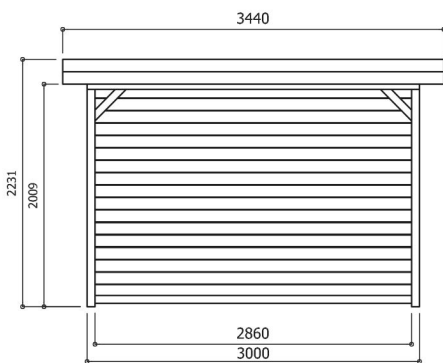

REGENSBURG 3440 x 2588 mm

S710

6.00 m²
S710

EIGENSCHAPPEN - CARACTÉRISTIQUES - FEATURES - EIGENSCHAFTEN

 16 mm 70 x 70 mm 70 x 70 mm	 ± 460 kg	 3740 x 1230 x 345 mm	 ± 9.20 m ²	 75 kg/m ²
 5.32 m ²	 6.00 m ²	 8.90 m ²	 1° 8.50 m ²	