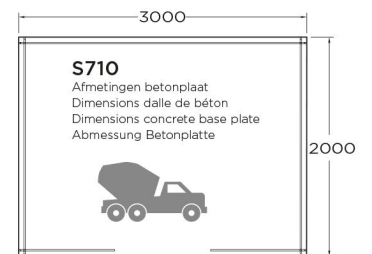

REGENSBURG 3440 x 2588 mm

S710

6.00 m²
S710

EIGENSCHAPPEN - CARACTÉRISTIQUES - FEATURES - EIGENSCHAFTEN

 16 mm 70 x 70 mm 70 x 70 mm	 ± 460 kg	 3740 x 1230 x 345 mm	 ± 9.20 m ²	 75 kg/m ²
 5.32 m ²	 6.00 m ²	 8.90 m ²	 1° 8.50 m ²	